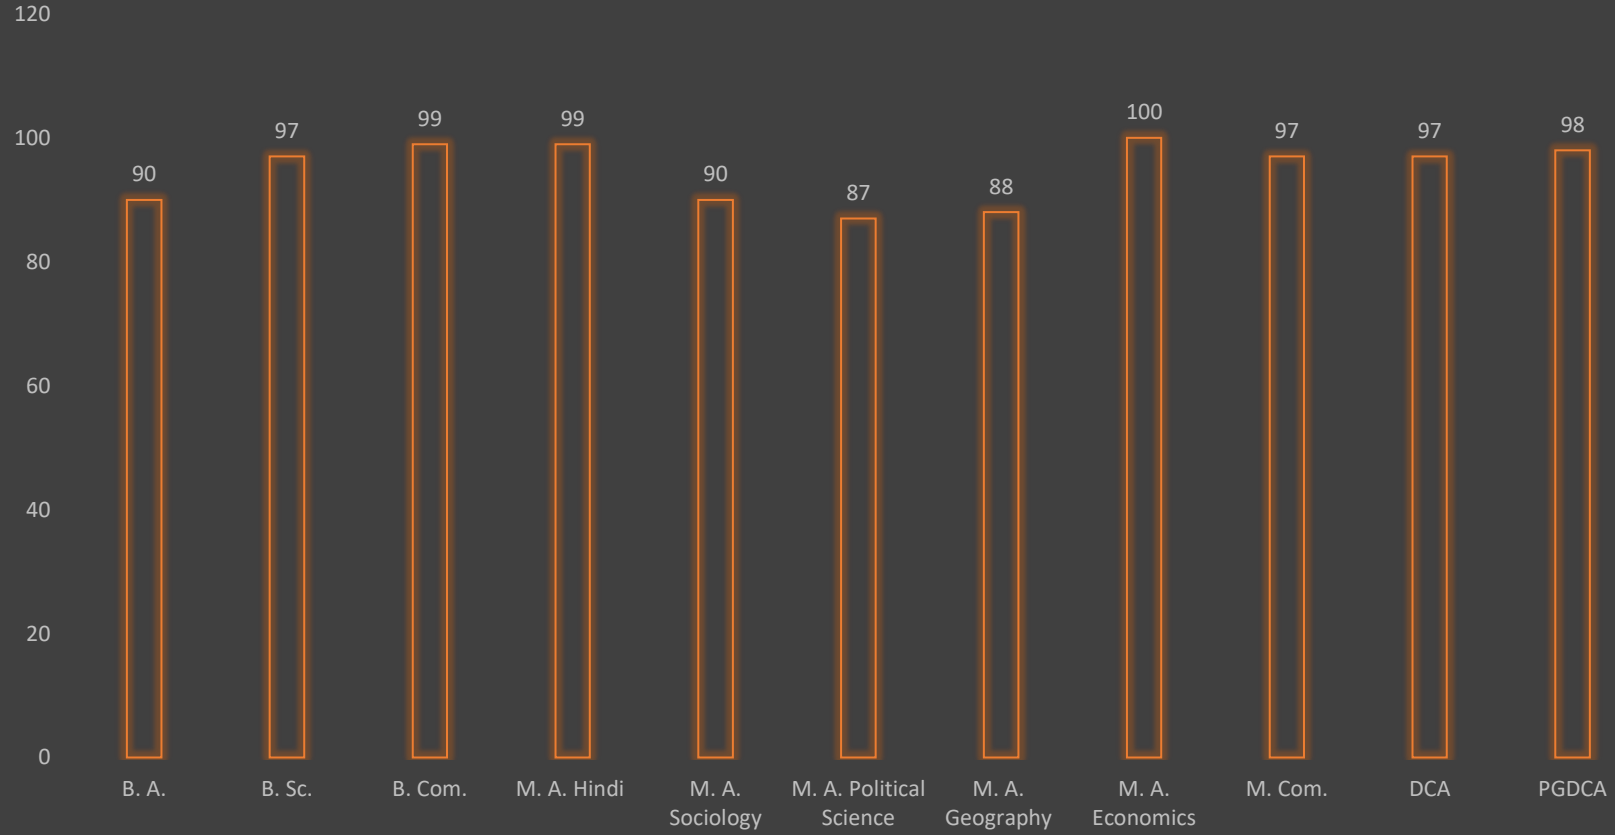

Passed Percentage of Students Appeared in the Session 2018-19

P. Prasad AL
शा. पादालेश्वर महाविद्यालय, बिलासपुर
जिला - बिलासपुर छ.ग.

Passed Percentage of Students Appeared in the Session 2019-20

P. Prasad AL
शा. पादालेश्वर महाविद्यालय, बिलासपुर
जिला- बिलासपुर (C.G.)
छ.ग.