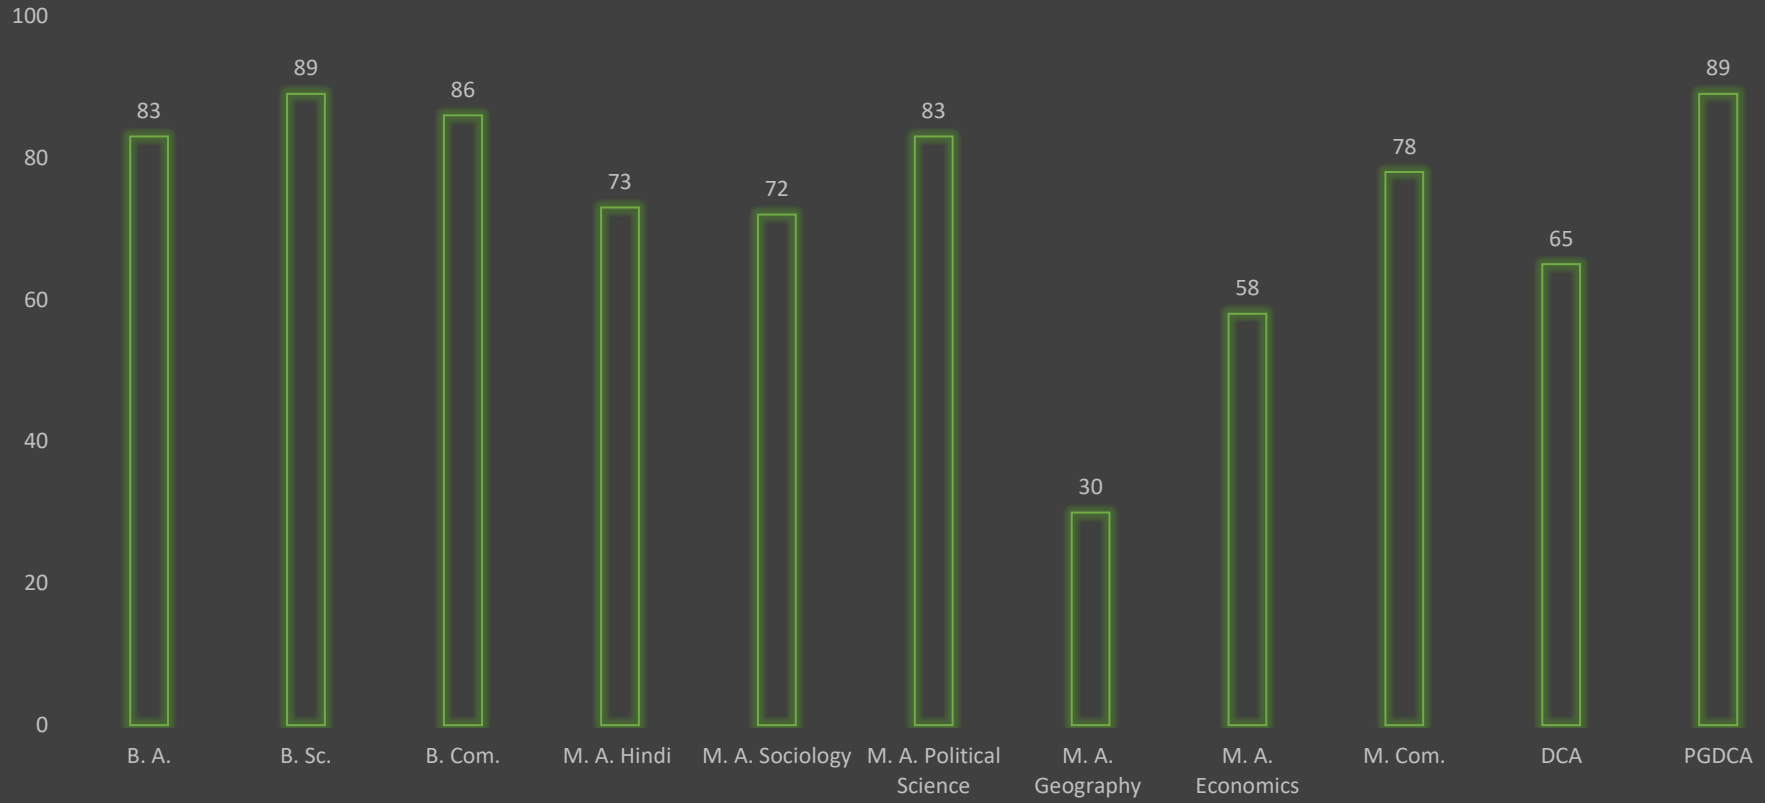

Passed Percentage of Students Appeared in the Session 2018-19

P. Prasad AL
शा. पादालेश्वर महाविद्यालय, बिलासपुर
जिला - बिलासपुर छ.ग.

Passed Percentage of Students Appeared in the Session 2019-20

P. Prasad AL
शा. पादालेश्वर महाविद्यालय, बिलासपुर
जिला- बिलासपुर (C.G.)
छ.ग.