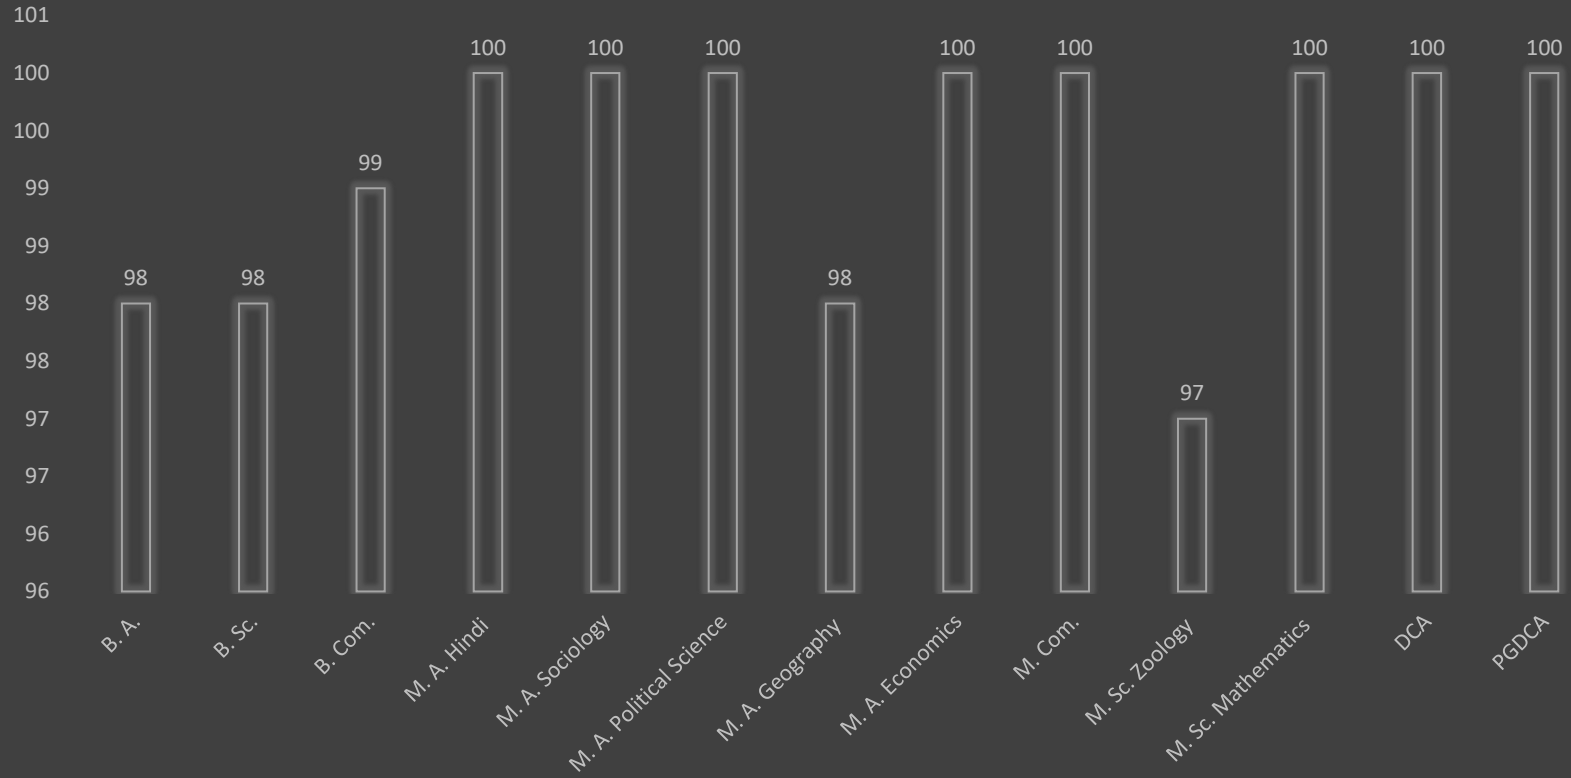

Passed Percentage of Students Appeared in the Session 2020-21

P. Prakash AL
शा. पाद्मलेश्वर महाविद्यालय, बिलासपुर
जिला- बिलासपुर (C.G.)
छ.ग.