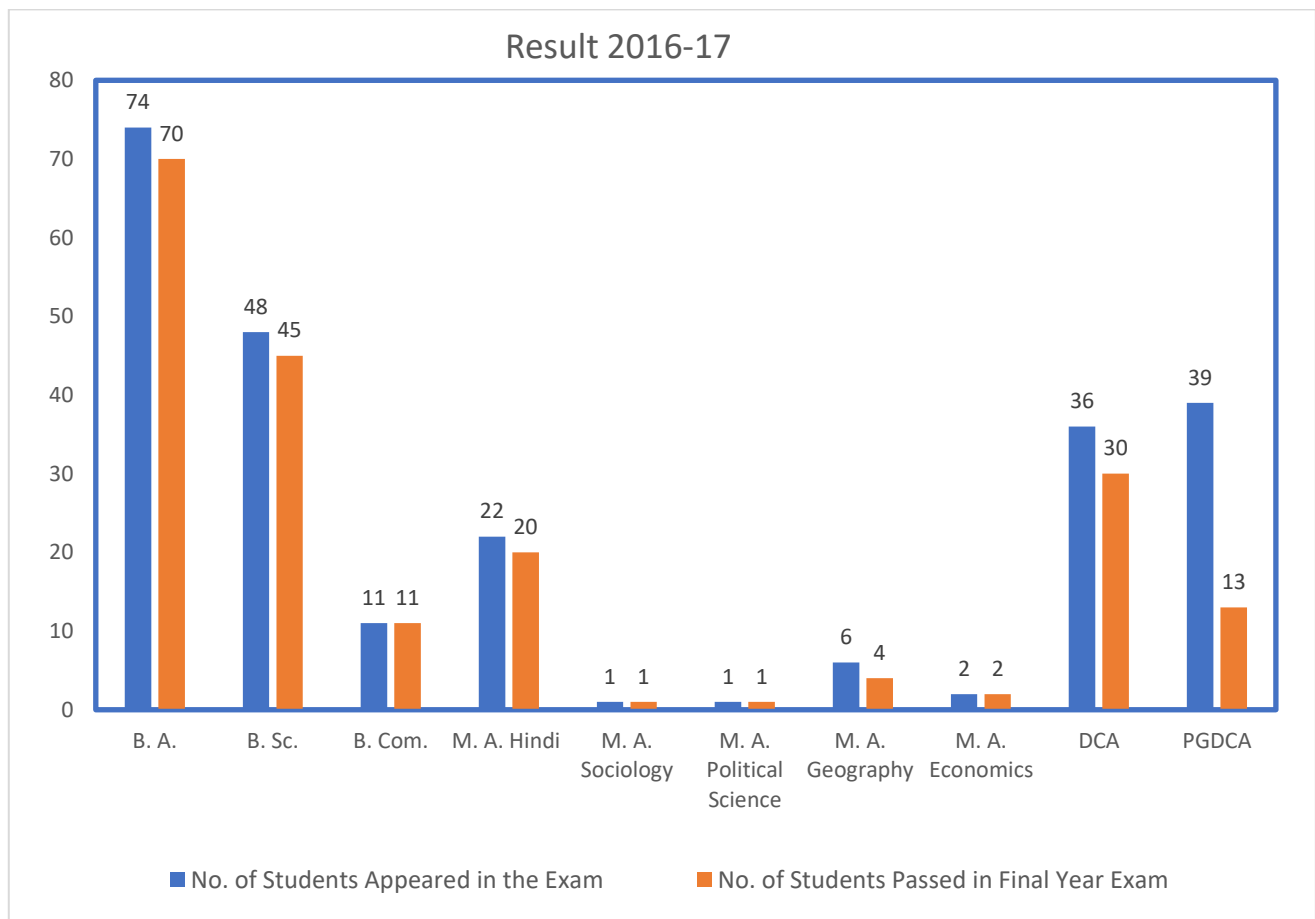

414	M. A. Hindi IV Sem	21	20
454	M. A. Sociology IV Sem	13	13
444	M. A. Political Science IV Sem	14	10
474	M. A. Geography IV Sem	3	2
464	M. A. Economics IV Sem	4	4
594	M. Com. IV Sem	12	12
100	DCA	33	32
72	PGDCA	57	57

2020-2021

3	B. A. III	137	136
9	B. Com. III	34	34
6	B. Sc. III	82	82
414	M. A. Hindi IV Sem	16	16
454	M. A. Sociology IV Sem	13	13
444	M. A. Political Science IV Sem	16	16
474	M. A. Geography IV Sem	8	8
464	M. A. Economics IV Sem	4	4
594	M. Com. IV Sem	17	17
100	DCA	34	34
72	PGDCA	58	56

PRINCIPAL
Govt. Patelwadi College
Mastur, Dist. Bilaspur (C.P.)