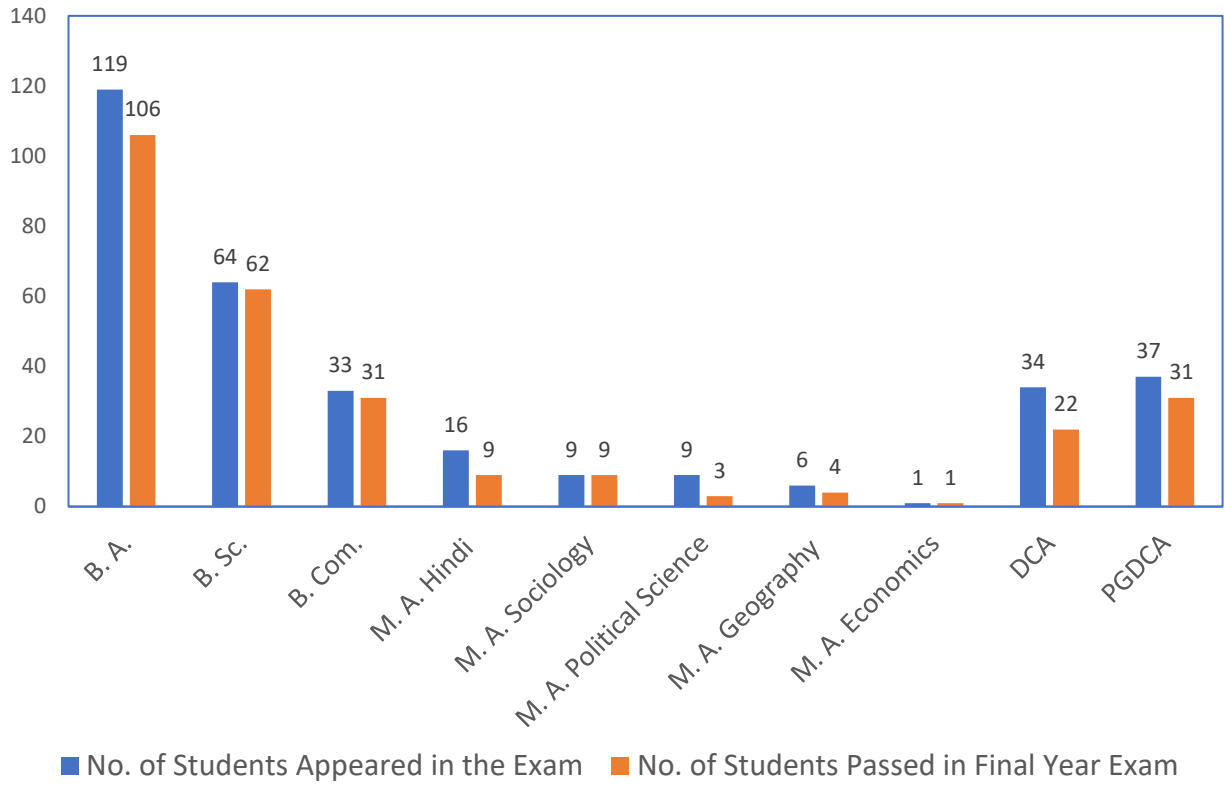

Result 2017-18